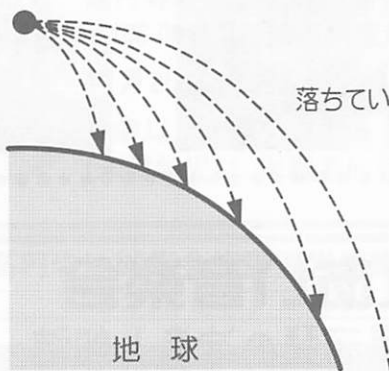

人工衛星が落ちてくる

大統領次席補佐官の秘書が「中国の人工衛星が軌道から逸脱して地球に落ちてくる」というファックスを受け取りあわてて大騒ぎ、わめきたてるが誰も相手にしてくれない。実はいつも空から何か落ちてきている事を知らない。10日に1回は何か落ちて来ているのだ。人工衛星はいろいろな目的で作られて、その役目によって高度800kmとか1000kmとかの地球のまわりを回っているものもあれば、たとえば通信衛星とか放送衛星とかのように36000kmも地球から離れた軌道を回っている人工衛星もある。でもこれが役目が終わると、宇宙のゴミになってしま

って、やがてはやっぱり落ちてきている。宇宙空間に人工の物を打ち上げてから17000個あまりが戻ってきたが、不思議なことにまだ誰にも当たっていない。かつて中国に杞という国があった。杞の国の人々はみなひどい心配性で、空を見上げては、いつかこの空が落

地球を回る人工衛星

丈夫なひもの先におもりをつけ、手でひもを思いっきり回してみよう。このときおもりはひもの長さを半径とする円運動をすることになる。もしひもを放したらおもりは飛んでいってしまふ。おもりが円運動をするためには、ひもで中心に向かって引っ張っていないと

はならない。実は、人工衛星が地球の周りを円運動して

落ちていくカーブ

地球

いるのも、地球が中心に向かって絶えず引っ張っているため、重力が働いているからである。水平に投げられた物体が地球表面に落ちるのは、落ちていく物体の描く軌跡が、地球の丸みにくらべて急なカーブになって

いるからである。しかし水平方向のスピードが大きくなるにつれて、だんだん遠くに落ちるようになっていく。つまり落ちていくときのカーブがゆるやかに落ちていくのです。こうしてどんどん投げ出すスピードをあげていくと、ついに物体の落下のカーブがゆるやかに落ちていくのである。こうしてどんどん投げ出すスピードをあげていくと、ついに物体の落下のカーブが地球の丸みに一致するようになる。こうなると、物体は落下し続けるけれども、地球と丸